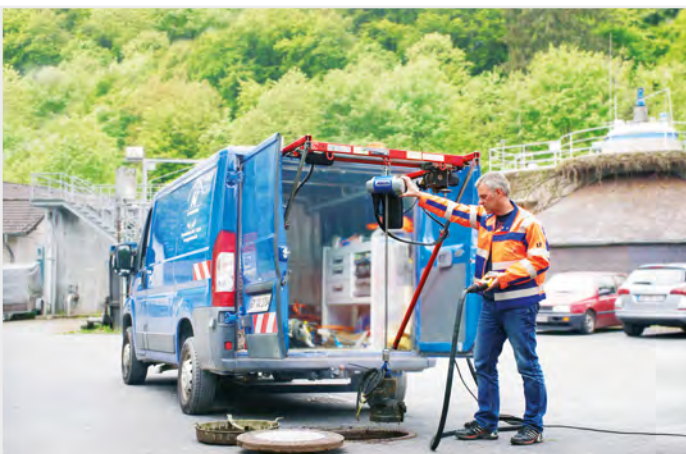

230 V/monofásica

Para una conexión fácil a un enchufe tipo doméstico.

Velocidad de elevación

variable y progresiva, sin saltos

Para el movimiento suave de todo tipo de cargas.

Capacidad de carga

125 kg/250 kg

Su elección entre dos modelos de GMC.

Recorridos de gancho

hasta 20 m

Longitudes de cadena disponibles entre 3 m y 20 m.

Entrega

inmediata

Disponibilidad en stock en función del modelo.

Marcado CE

Seguridad homologada con arreglo a normas internacionales.

Ejemplos de aplicación:

Equipo opcional:

Gancho de seguridad

Gancho de suspensión