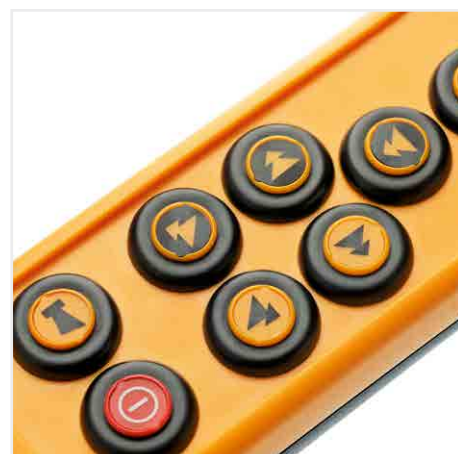

ABURemote

La libertad que necesita

ABURemote le da la libertad que necesita para desplazar sus cargas.
Mueva la carga desde la posición más segura y en la que tenga mejor visibilidad.
Con el modelo Button, lo hará con una sola mano.

Display

pantalla iluminada

Mediante la pantalla iluminada Ud. recibirá información sobre los ajustes seleccionados, las grúas y carros activos, la potencia de la señal de radio y sobre el nivel de carga de las pilas recargables. El usuario reconoce el estado de funcionamiento del sistema de la grúa en un vistazo por los colores en la pantalla. En caso de que esté instalado un sistema de indicador de cargas en el polipasto, Ud. por supuesto verá el peso de la carga que tiene en el gancho. Si lo desea, incluso con opción de tara y peso neto.

Resistente

a interferencias radioeléctricas

ABURemote automáticamente comunica con su grúa en canales libres; de ahí que sea muy resistente a interferencias. Así todas las órdenes llegan a su destino sin que haya interferencias, para luego transformarse en las acciones que Ud. desea.

Ergonómico

manejo

A través del modelo Button concebido para garantizar una ergonomía optimizada podrá manejar la grúa con una sola mano. Gracias a los botones grandes de mando que facilitan un acceso cómodo a los puntos de presión sensiblemente ajustados, su mano no se cansará, ni siquiera bajo un uso continuo.