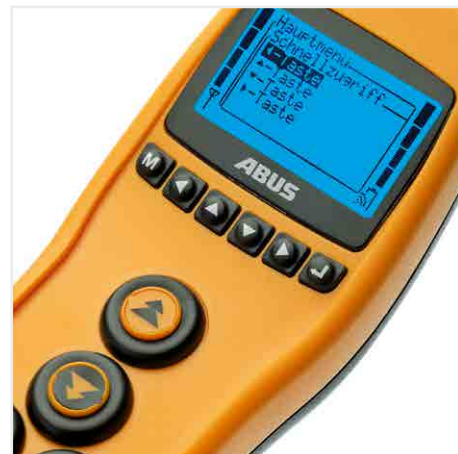

ABURemote

La libertad que necesita

ABURemote le da la libertad que necesita para desplazar sus cargas.
Mueva la carga desde la posición más segura y en la que tenga mejor visibilidad.
Con el modelo Button, lo hará con una sola mano.

Display

pantalla iluminada

Mediante la pantalla iluminada Ud. recibirá información sobre los ajustes seleccionados, las grúas y carros activos, la potencia de la señal de radio y sobre el nivel de carga de las pilas recargables. El usuario reconoce el estado de funcionamiento del sistema de la grúa en un vistazo por los colores en la pantalla. En caso de que esté instalado un sistema de indicador de cargas en el polipasto, Ud. por supuesto verá el peso de la carga que tiene en el gancho. Si lo desea, incluso con opción de tara y peso neto.

Resistente

a interferencias radioeléctricas

ABURemote automáticamente comunica con su grúa en canales libres; de ahí que sea muy resistente a interferencias. Así todas las órdenes llegan a su destino sin que haya interferencias, para luego transformarse en las acciones que Ud. desea.

Ergonómico

manejo

A través del modelo Button concebido para garantizar una ergonomía optimizada podrá manejar la grúa con una sola mano. Gracias a los botones grandes de mando que facilitan un acceso cómodo a los puntos de presión sensiblemente ajustados, su mano no se cansará, ni siquiera bajo un uso continuo.