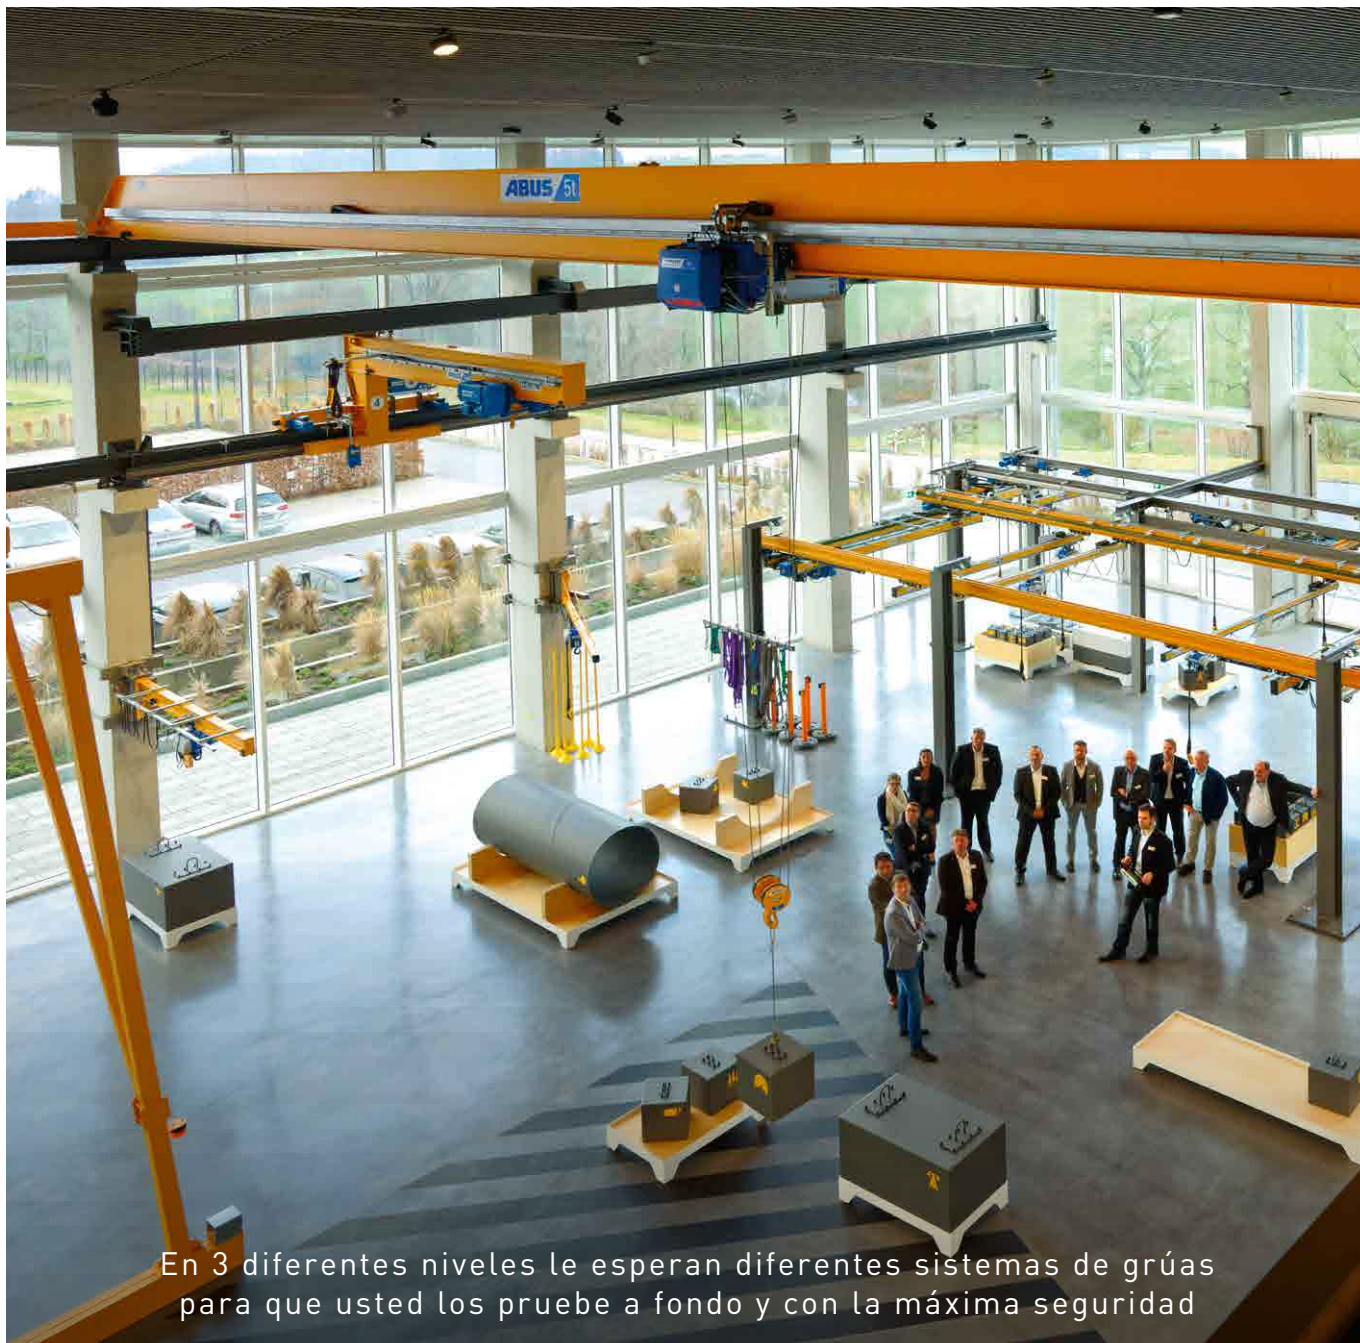

KranHaus

UN FASCINANTE VIAJE AL MUNDO DE LAS GRÚAS

ABUS
SISTEMAS DE GRÚAS

En 3 diferentes niveles le esperan diferentes sistemas de grúas para que usted los pruebe a fondo y con la máxima seguridad

Participe en una visita guiada por nuestro KranHaus

¿Es usted un profesional? Amplíe sus conocimientos con una formación personalizada

Disfrute de un paseo en una grúa a 8 metros de altura

Perciba en su propio cuerpo las distintas sensaciones de accionamientos

Trasladar cargas con un potente puente grúa, comprobar la ligereza de nuestros sistemas de grúas, viajar en una grúa a 8 m de altura..., todo esto y más lo encontrará en los 1.600 m² del KranHaus, el „Hogar de las Grúas“, en nuestra sede de Gummersbach. Un impresionante „Showroom“ de la tecnología actual en grúas y de interesantes situaciones reales de trabajo. En el taller de grúas, encima de la nave principal, se encuentran las salas de

formación para técnicos, montadores, reparadores y encargados de grúas. En estas salas, equipadas con tecnología moderna y especializada, se realizan seminarios sobre los temas de conservación, reparación y mantenimiento de las grúas.