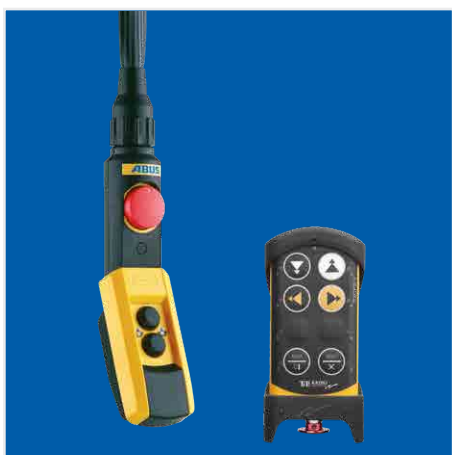

Grúas pluma giratorias ABUS

El centro de la flexibilidad

Las grúas pluma giratorias de ABUS son la solución ideal para un puesto de trabajo especialmente flexible en prácticamente todos los ámbitos industriales y artesanales. Sea como grúa pluma giratoria mural o de columna, con polipasto de cadena o de cable, encontrará la solución individual a sus particulares necesidades.