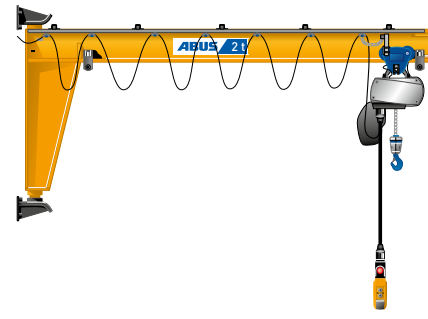

Grúa pluma giratoria mural VW para un suelo despejado

Por e-mail : info@abusgruas.es

Empresa

Nombre

Calle

C.P./Localidad

Tel./ Fax

Email

☐ Deseo recibir más información sobre la grúa pluma giratoria de columna.

☐ Contáctenme, por favor.