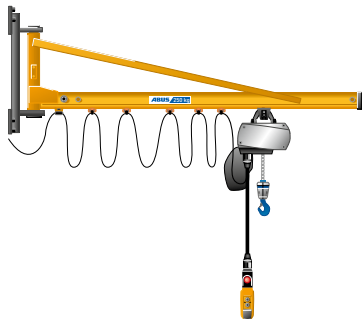

Grúas pluma giratorias ABUS

El centro de la flexibilidad

Las grúas pluma giratorias de ABUS son la solución ideal para un puesto de trabajo especialmente flexible en prácticamente todos los ámbitos industriales y artesanales. Sea como grúa pluma giratoria mural o de columna, con polipasto de cadena o de cable, encontrará la solución individual a sus particulares necesidades.

Diferentes

posibilidades de fijación

Dispone de distintas variantes de montaje para fijación al suelo, a las paredes o en soportes existentes, con las que podrá integrar las grúas pluma giratorias de ABUS en cualquier nave o taller.

El movimiento

hecho fácil

Los equipamientos accesorios facilitan aún más la decisión por la mayor flexibilidad en el puesto de trabajo. Los accionamientos eléctricos para traslación y giro, así como un mando inalámbrico, proporcionan más comodidad y libertad de movimiento.

 Grúa pluma giratoria de columna LS para un trabajo fácil y cómodo

 Grúa pluma giratoria LSX un plus en altura de elevación

 Grúa pluma giratoria de columna VS 360° de disponibilidad

 Grúa pluma giratoria mural LW descarga más ligera de trabajo