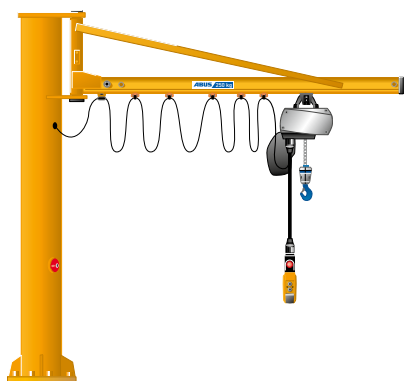

Grúas pluma giratorias ABUS

El centro de la flexibilidad

Las grúas pluma giratorias de ABUS son la solución ideal para un puesto de trabajo especialmente flexible en prácticamente todos los ámbitos industriales y artesanales. Sea como grúa pluma giratoria mural o de columna, con polipasto de cadena o de cable, encontrará la solución individual a sus particulares necesidades.

Diferentes

posibilidades de fijación

Dispone de distintas variantes de montaje para fijación al suelo, a las paredes o en soportes existentes, con las que podrá integrar las grúas pluma giratorias de ABUS en cualquier nave o taller.

El movimiento

hecho fácil

Los equipamientos accesorios facilitan aún más la decisión por la mayor flexibilidad en el puesto de trabajo. Los accionamientos eléctricos para traslación y giro, así como un mando inalámbrico, proporcionan más comodidad y libertad de movimiento.

 Grúa pluma giratoria de columna LS para un trabajo fácil y cómodo

 Grúa pluma giratoria LSX un plus en altura de elevación

 Grúa pluma giratoria de columna VS 360° de disponibilidad

 Grúa pluma giratoria mural LW descarga más ligera de trabajo