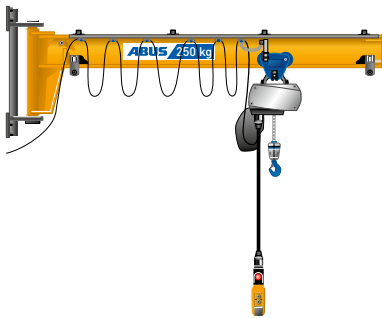

Grúas pluma giratorias ABUS

El centro de la flexibilidad

Las grúas pluma giratorias de ABUS son la solución ideal para un puesto de trabajo especialmente flexible en prácticamente todos los ámbitos industriales y artesanales. Sea como grúa pluma giratoria mural o de columna, con polipasto de cadena o de cable, encontrará la solución individual a sus particulares necesidades.

Diferentes

posibilidades de fijación

Dispone de distintas variantes de montaje para fijación al suelo, a las paredes o en soportes existentes, con las que podrá integrar las grúas pluma giratorias de ABUS en cualquier nave o taller.

 Grúa pluma giratoria de columna LS para un trabajo fácil y cómodo

 Grúa pluma giratoria LSX un plus en altura de elevación

 Grúa pluma giratoria de columna VS 360° de disponibilidad

 Grúa pluma giratoria mural LW descarga más ligera de trabajo