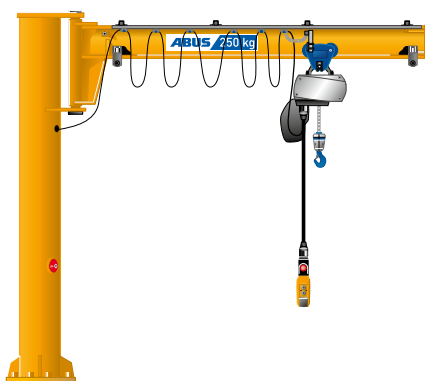

Grúas pluma giratorias ABUS

El centro de la flexibilidad

Las grúas pluma giratorias de ABUS son la solución ideal para un puesto de trabajo especialmente flexible en prácticamente todos los ámbitos industriales y artesanales. Sea como grúa pluma giratoria mural o de columna, con polipasto de cadena o de cable, encontrará la solución individual a sus particulares necesidades.

Diferentes

posibilidades de fijación

Dispone de distintas variantes de montaje para fijación al suelo, a las paredes o en soportes existentes, con las que podrá integrar las grúas pluma giratorias de ABUS en cualquier nave o taller.

El movimiento

hecho fácil

Los equipamientos accesorios facilitan aún más la decisión por la mayor flexibilidad en el puesto de trabajo. Los accionamientos eléctricos para traslación y giro, así como un mando inalámbrico, proporcionan más comodidad y libertad de movimiento.

 Grúa pluma giratoria de columna LS para un trabajo fácil y cómodo

 Grúa pluma giratoria LSX un plus en altura de elevación

 Grúa pluma giratoria de columna VS 360° de disponibilidad

 Grúa pluma giratoria mural LW descarga más ligera de trabajo