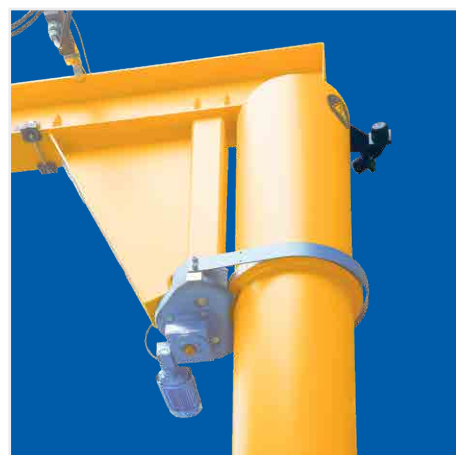

Grúas pluma giratorias ABUS

El centro de la flexibilidad

Las grúas pluma giratorias de ABUS son la solución ideal para un puesto de trabajo especialmente flexible en prácticamente todos los ámbitos industriales y artesanales. Sea como grúa pluma giratoria mural o de columna, con polipasto de cadena o de cable, encontrará la solución individual a sus particulares necesidades.

Diferentes

posibilidades de fijación

Dispone de distintas variantes de montaje para fijación al suelo, a las paredes o en soportes existentes, con las que podrá integrar las grúas pluma giratorias de ABUS en cualquier nave o taller.

El movimiento

hecho fácil

Los equipamientos accesorios facilitan aún más la decisión por la mayor flexibilidad en el puesto de trabajo. Los accionamientos eléctricos para traslación y giro, así como un mando inalámbrico, proporcionan más comodidad y libertad de movimiento.

 Grúa pluma giratoria de columna LS para un trabajo fácil y cómodo

 Grúa pluma giratoria LSX un plus en altura de elevación

 Grúa pluma giratoria de columna VS 360° de disponibilidad

 Grúa pluma giratoria mural LW descarga más ligera de trabajo