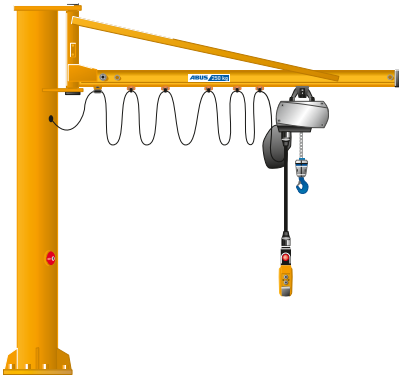

Grúas pluma giratorias ABUS

El centro de la flexibilidad

Las grúas pluma giratorias de ABUS son la solución ideal para un puesto de trabajo especialmente flexible en prácticamente todos los ámbitos industriales y artesanales. Sea como grúa pluma giratoria mural o de columna, con polipasto de cadena o de cable, encontrará la solución individual a sus particulares necesidades.

Diferentes

posibilidades de fijación

Dispone de distintas variantes de montaje para fijación al suelo, a las paredes o en soportes existentes, con las que podrá integrar las grúas pluma giratorias de ABUS en cualquier nave o taller.

El movimiento

hecho fácil

Los equipamientos accesorios facilitan aún más la decisión por la mayor flexibilidad en el puesto de trabajo. Los accionamientos eléctricos para traslación y giro, así como un mando inalámbrico, proporcionan más comodidad y libertad de movimiento.

 Grúa pluma giratoria de columna LS para un trabajo fácil y cómodo

 Grúa pluma giratoria LSX un plus en altura de elevación

 Grúa pluma giratoria de columna VS 360° de disponibilidad

 Grúa pluma giratoria mural LW descarga más ligera de trabajo