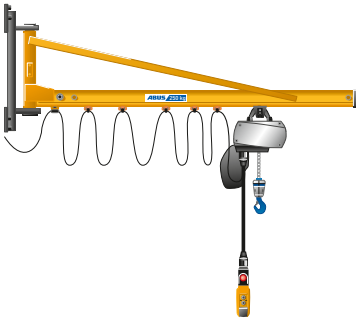

Grúas pluma giratorias ABUS

El centro de la flexibilidad

Las grúas pluma giratorias de ABUS son la solución ideal para un puesto de trabajo especialmente flexible en prácticamente todos los ámbitos industriales y artesanales. Sea como grúa pluma giratoria mural o de columna, con polipasto de cadena o de cable, encontrará la solución individual a sus particulares necesidades.

Diferentes

posibilidades de fijación

Dispone de distintas variantes de montaje para fijación al suelo, a las paredes o en soportes existentes, con las que podrá integrar las grúas pluma giratorias de ABUS en cualquier nave o taller.

El movimiento

hecho fácil

Los equipamientos accesorios facilitan aún más la decisión por la mayor flexibilidad en el puesto de trabajo. Los accionamientos eléctricos para traslación y giro, así como un mando inalámbrico, proporcionan más comodidad y libertad de movimiento.

 Grúa pluma giratoria de columna LS para un trabajo fácil y cómodo

 Grúa pluma giratoria LSX un plus en altura de elevación

 Grúa pluma giratoria de columna VS 360° de disponibilidad

 Grúa pluma giratoria mural LW descarga más ligera de trabajo