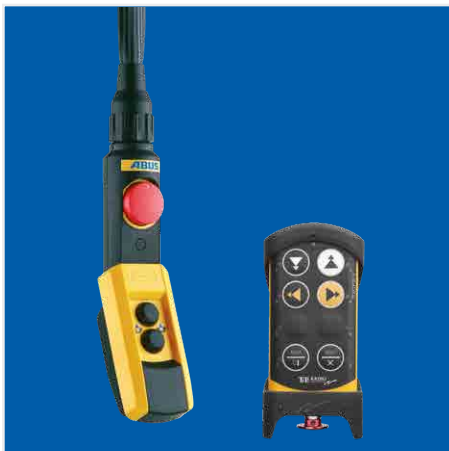

Grúas pluma giratorias ABUS

El centro de la flexibilidad

Las grúas pluma giratorias de ABUS son la solución ideal para un puesto de trabajo especialmente flexible en prácticamente todos los ámbitos industriales y artesanales. Sea como grúa pluma giratoria mural o de columna, con polipasto de cadena o de cable, encontrará la solución individual a sus particulares necesidades.