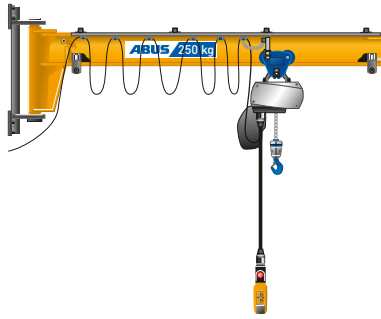

Grúas pluma giratorias ABUS

El centro de la flexibilidad

Las grúas pluma giratorias de ABUS son la solución ideal para un puesto de trabajo especialmente flexible en prácticamente todos los ámbitos industriales y artesanales. Sea como grúa pluma giratoria mural o de columna, con polipasto de cadena o de cable, encontrará la solución individual a sus particulares necesidades.

Diferentes

posibilidades de fijación

Dispone de distintas variantes de montaje para fijación al suelo, a las paredes o en soportes existentes, con las que podrá integrar las grúas pluma giratorias de ABUS en cualquier nave o taller.

El movimiento

hecho fácil

Los equipamientos accesorios facilitan aún más la decisión por la mayor flexibilidad en el puesto de trabajo. Los accionamientos eléctricos para traslación y giro, así como un mando inalámbrico, proporcionan más comodidad y libertad de movimiento.

 Grúa pluma giratoria de columna LS para un trabajo fácil y cómodo

 Grúa pluma giratoria LSX un plus en altura de elevación

 Grúa pluma giratoria de columna VS 360° de disponibilidad

 Grúa pluma giratoria mural LW descarga más ligera de trabajo