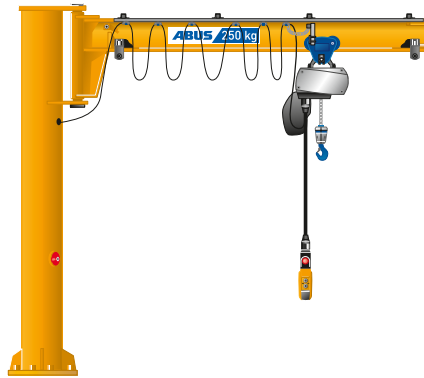

Grúas pluma giratorias ABUS

El centro de la flexibilidad

Las grúas pluma giratorias de ABUS son la solución ideal para un puesto de trabajo especialmente flexible en prácticamente todos los ámbitos industriales y artesanales. Sea como grúa pluma giratoria mural o de columna, con polipasto de cadena o de cable, encontrará la solución individual a sus particulares necesidades.

Diferentes

posibilidades de fijación

Dispone de distintas variantes de montaje para fijación al suelo, a las paredes o en soportes existentes, con las que podrá integrar las grúas pluma giratorias de ABUS en cualquier nave o taller.

El movimiento

hecho fácil

Los equipamientos accesorios facilitan aún más la decisión por la mayor flexibilidad en el puesto de trabajo. Los accionamientos eléctricos para traslación y giro, así como un mando inalámbrico, proporcionan más comodidad y libertad de movimiento.

 Grúa pluma giratoria de columna LS para un trabajo fácil y cómodo

 Grúa pluma giratoria LSX un plus en altura de elevación

 Grúa pluma giratoria de columna VS 360° de disponibilidad

 Grúa pluma giratoria mural LW descarga más ligera de trabajo