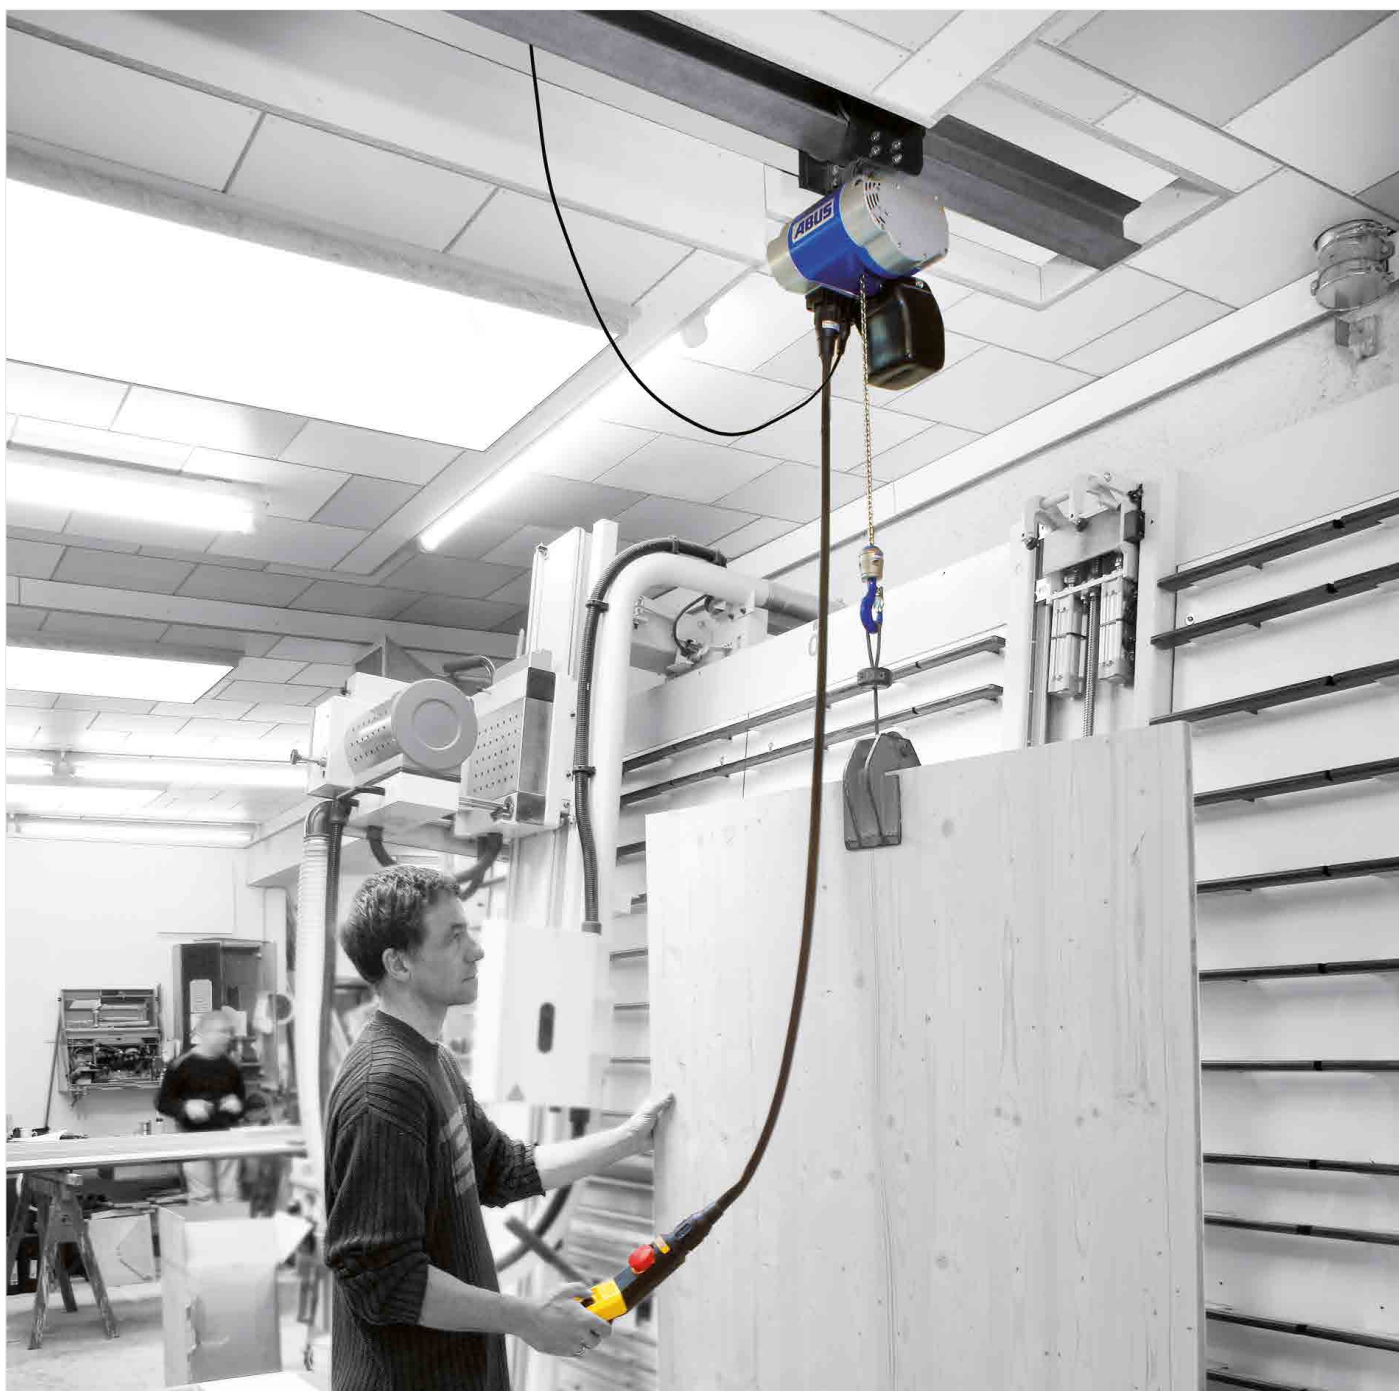

Polipasto ABUCompact GMC

Con ABUS, subir te cuesta menos

230 V

hasta
200 kg

hasta
20 m

Entrega
inmediata

ABUS Grúas, S.L.U. - Teléfono: 902 239 633 - Fax: 902 239 633 - E-Mail: info@abusgruas.es

Tensión de alimentación

230 V/monofásica

Para una conexión fácil a un enchufe tipo doméstico.

Velocidad de elevación

variable y progresiva, sin saltos

Para el movimiento suave de todo tipo de cargas.

Capacidad de carga

100 kg/200 kg

Su elección entre dos modelos de GMC.

Recorridos de gancho

hasta 20 m

Longitudes de cadena disponibles entre 3 m y 20 m.

Entrega

inmediata

Disponibilidad en stock en función del modelo.

Marcado CE