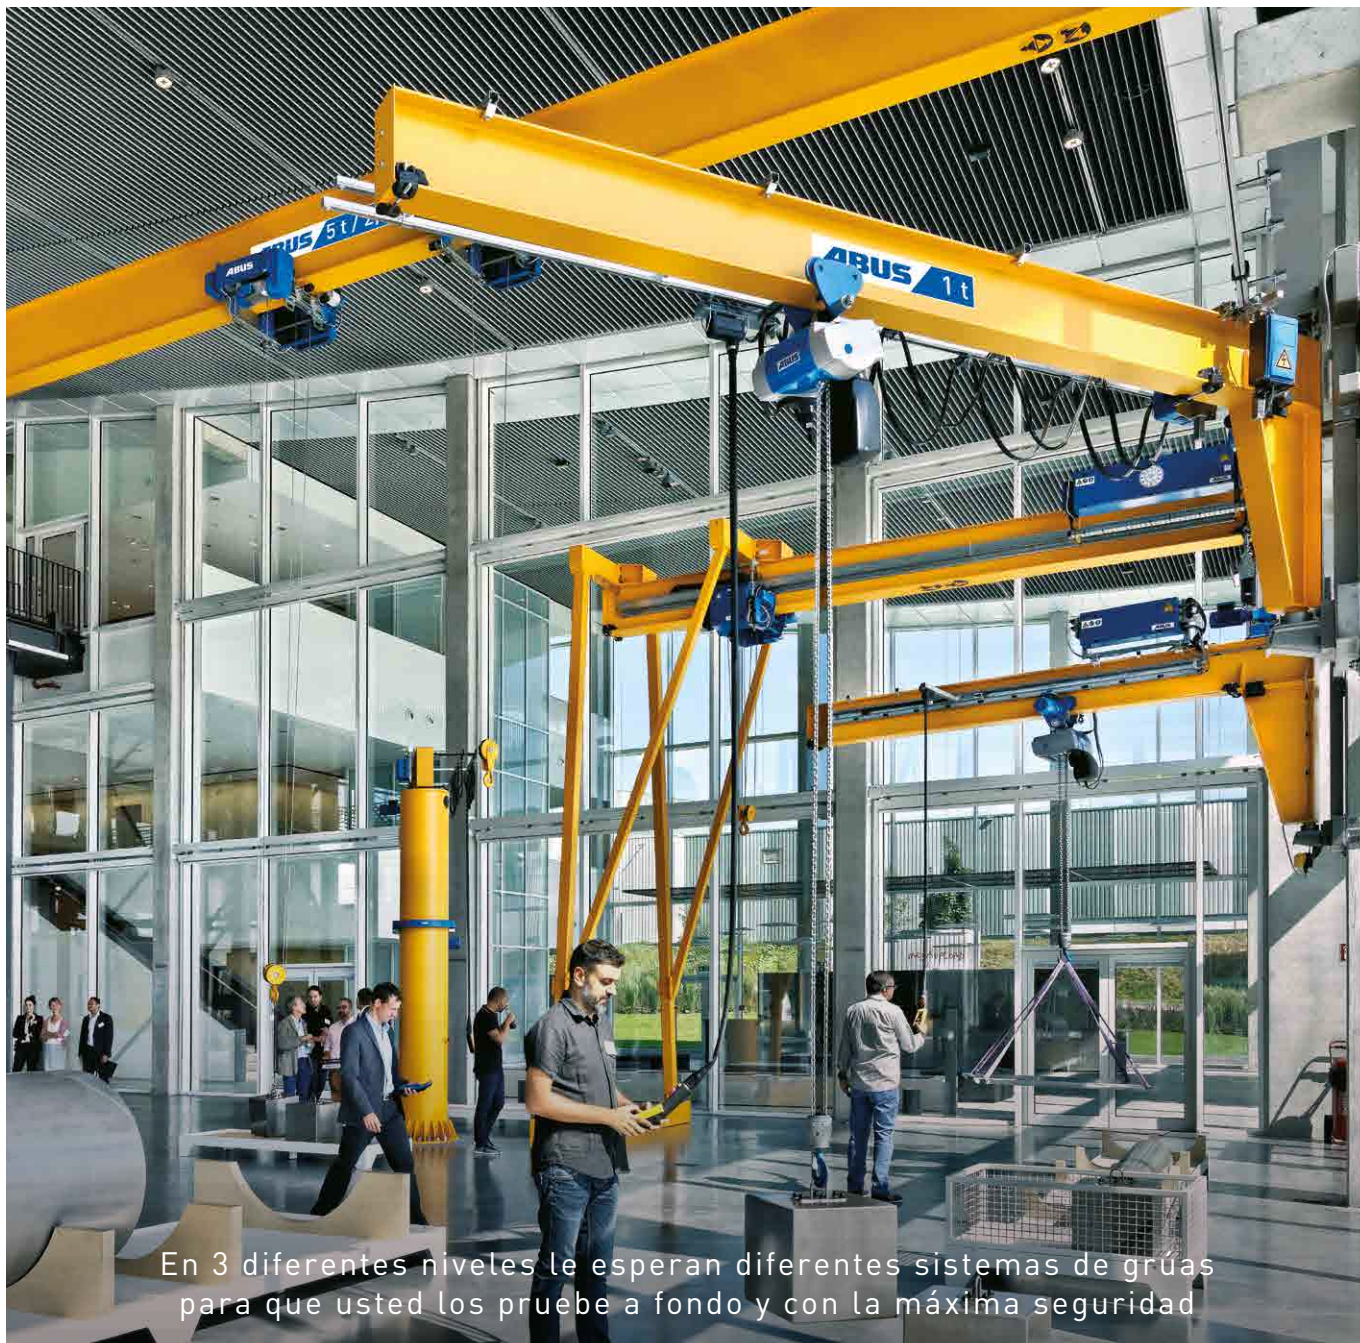

KranHaus

UN FASCINANTE VIAJE AL MUNDO DE LAS GRÚAS

ABUS
SISTEMAS DE GRÚAS

En 3 diferentes niveles le esperan diferentes sistemas de grúas para que usted los pruebe a fondo y con la máxima seguridad

Participe en una visita guiada por nuestro KranHaus

¿Es usted un profesional? Amplíe sus conocimientos con una formación personalizada

Disfrute de un paseo en una grúa a 8 metros de altura

Perciba en su propio cuerpo las distintas sensaciones de accionamientos

Trasladar cargas con un potente puente grúa, comprobar la ligereza de nuestros sistemas de grúas, viajar en una grúa a 8 m de altura..., todo esto y más lo encontrará en los 1.600 m² del KranHaus, el „Hogar de las Grúas“, en nuestra sede de Gummersbach. Un impresionante „Showroom“ de la tecnología actual en grúas y de interesantes situaciones reales de trabajo. En el taller de grúas, encima de la nave principal, se encuentran las salas de

formación para técnicos, montadores, reparadores y encargados de grúas. En estas salas, equipadas con tecnología moderna y especializada, se realizan seminarios sobre los temas de conservación, reparación y mantenimiento de las grúas.