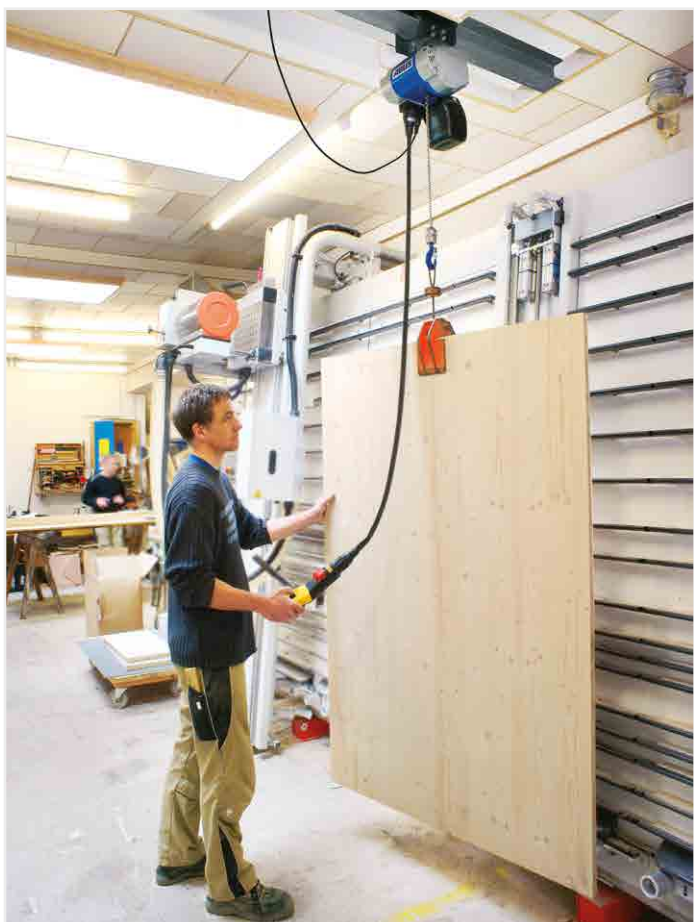

Polipasto ABUCompact GMC

Con ABUS, subir te cuesta menos

230 V

hasta
200 kg

hasta
20 m

Entrega
inmediata

ABUS Grúas, S.L.U. - Teléfono: 902 239 633 - Fax: 902 239 633 - E-Mail: info@abusgruas.es

Tensión de alimentación

230 V/monofásica

Para una conexión fácil a un enchufe tipo doméstico.

Velocidad de elevación

variable y progresiva, sin saltos

Para el movimiento suave de todo tipo de cargas.

Capacidad de carga

100 kg/200 kg

Su elección entre dos modelos de GMC.

Recorridos de gancho

hasta 20 m

Longitudes de cadena disponibles entre 3 m y 20 m.

Entrega

inmediata

Disponibilidad en stock en función del modelo.

Marcado CE