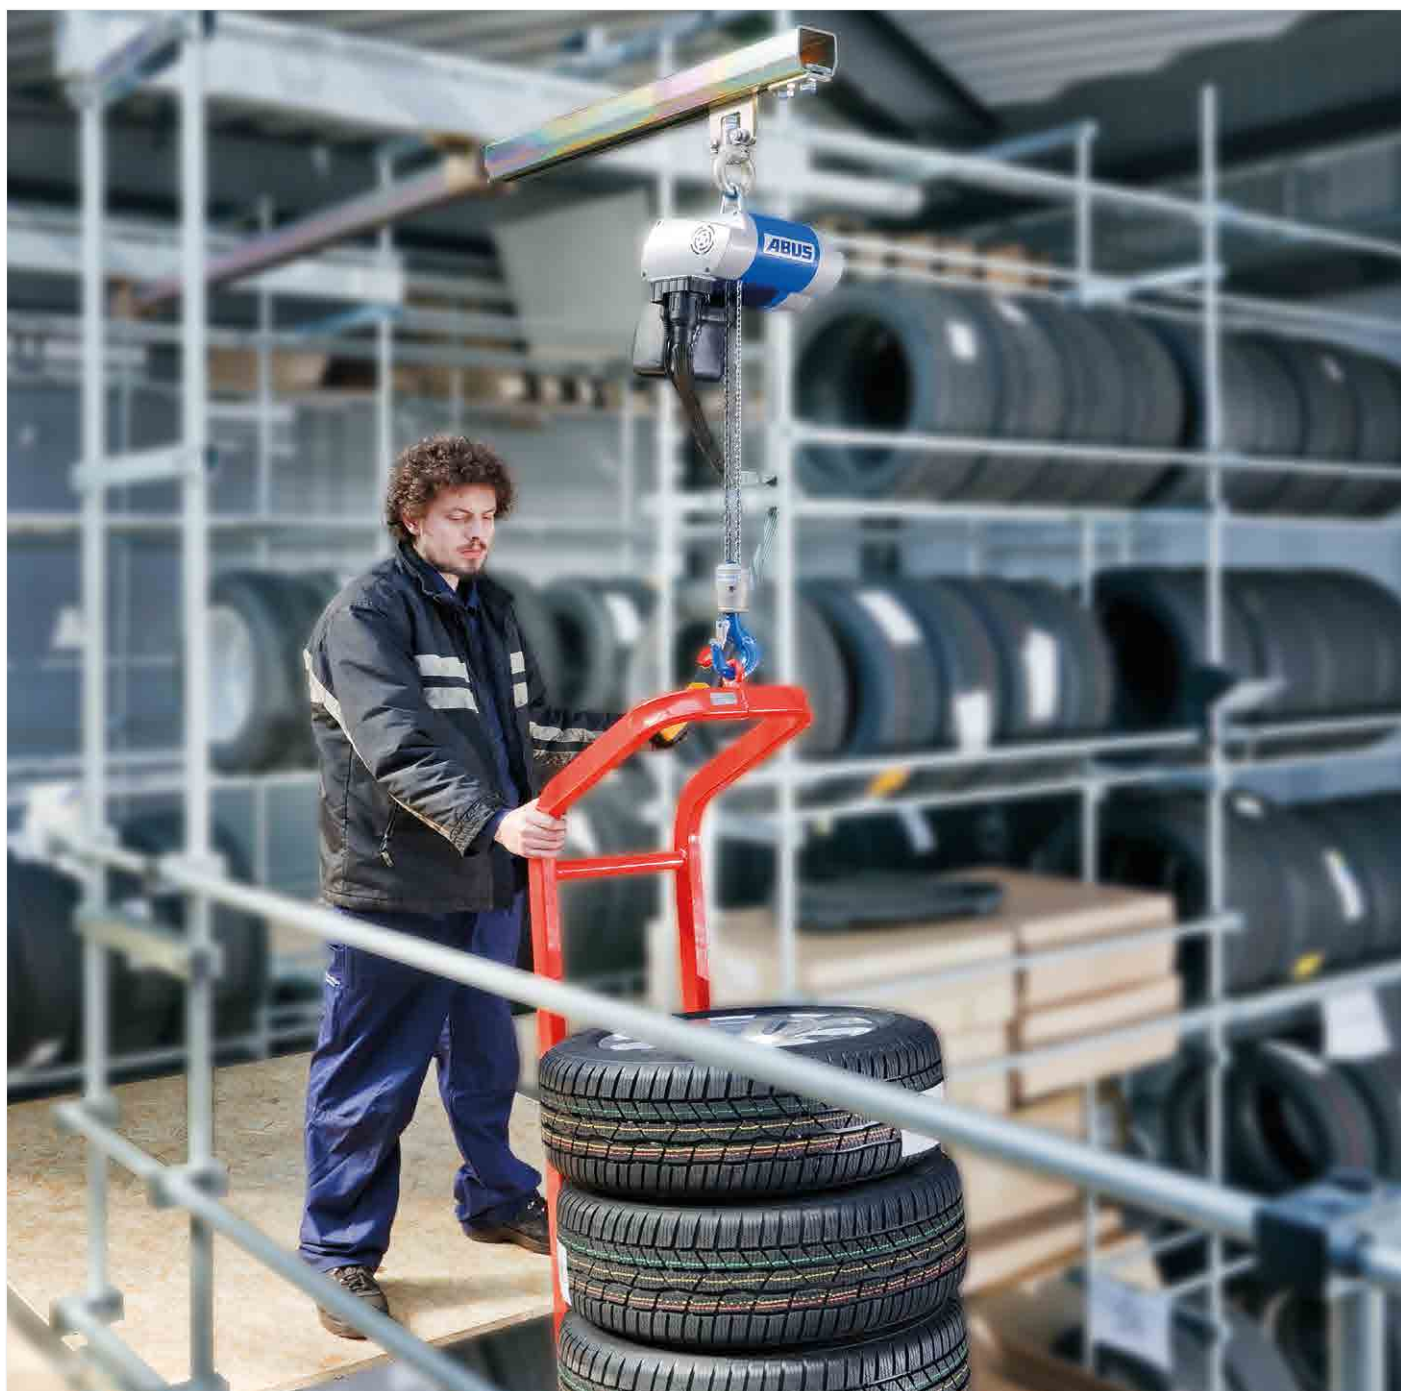

# Polipasto ABUCompact GMC

Con ABUS, subir te cuesta menos

230 V

hasta  
200 kg

hasta  
20 m

Entrega  
inmediata

ABUS Grúas, S.L.U. - Teléfono: 660 666 999 - e-mail: info@abusgruas.es

## Velocidad de elevación

variable y progresiva, sin saltos

Para el movimiento suave de todo tipo de cargas.

## Recorridos de gancho

hasta 20 m

Longitudes de cadena disponibles entre 3 m y 20 m.