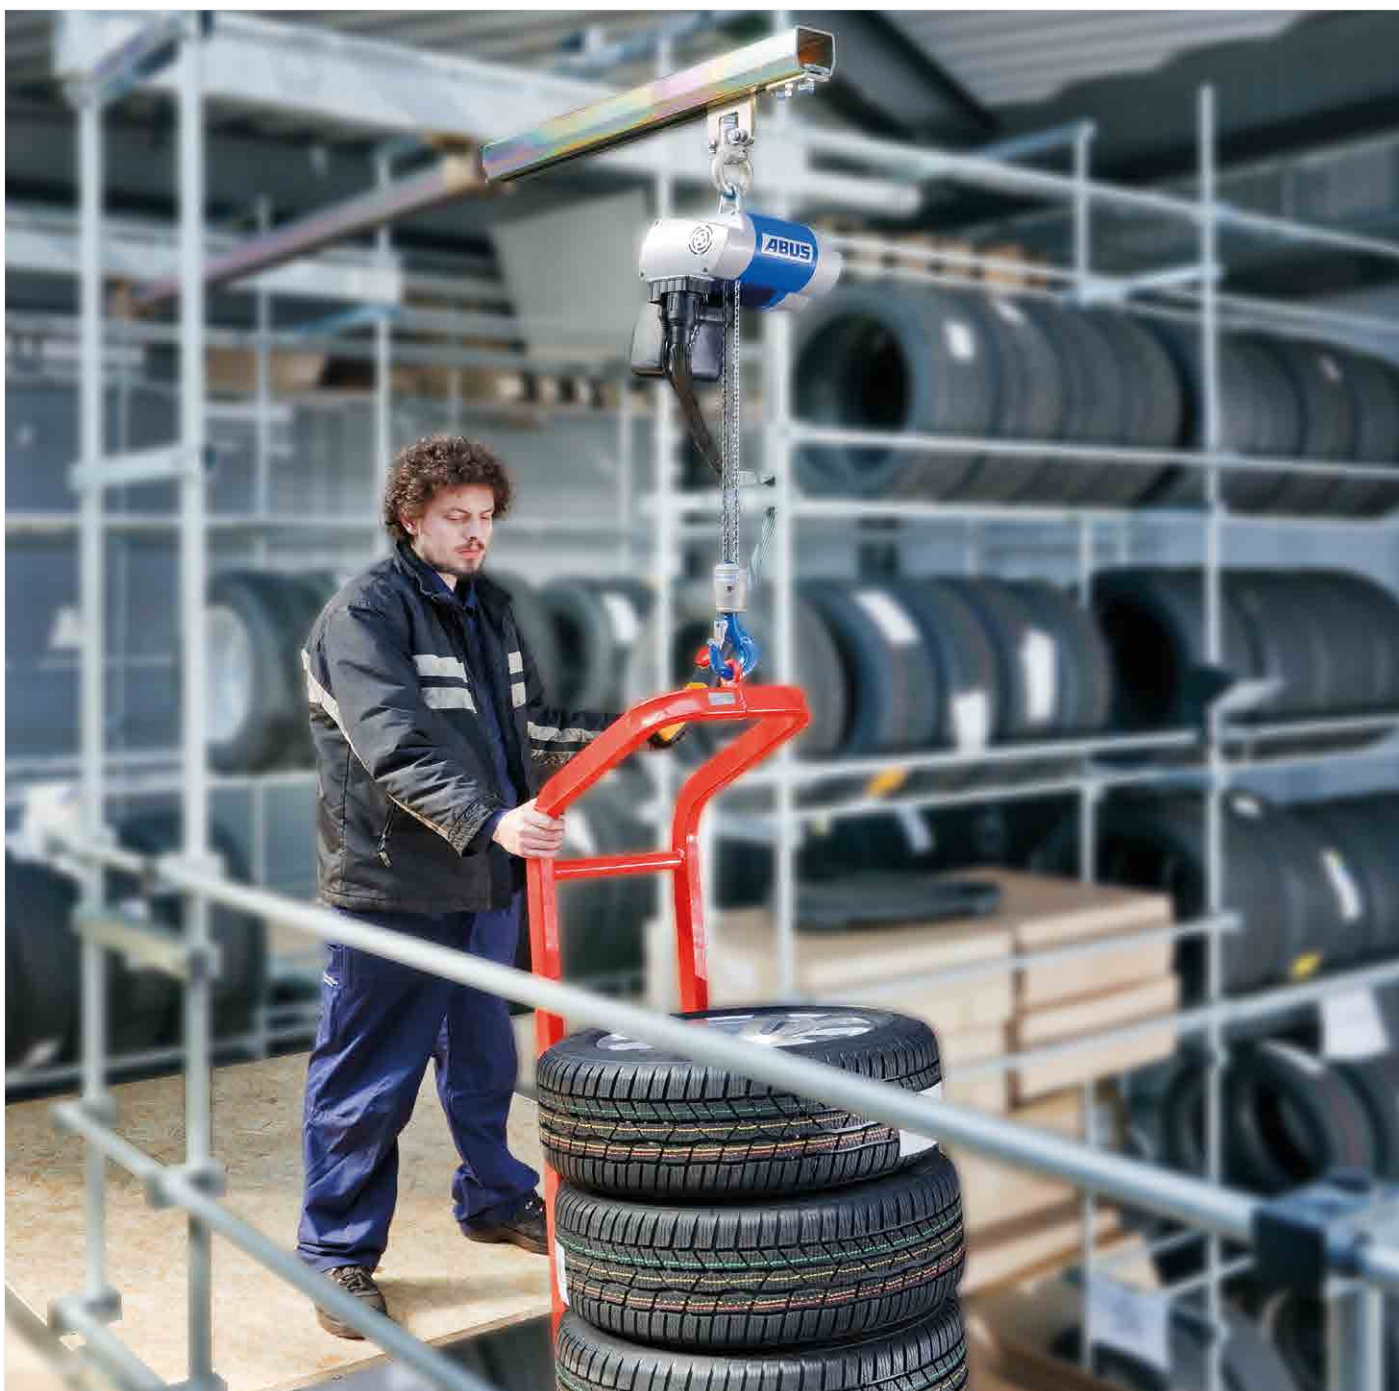

Polipasto ABUCompact GMC

Con ABUS, subir te cuesta menos

230 V

hasta
200 kg

hasta
20 m

Entrega
inmediata

ABUS Grúas, S.L.U. - Teléfono: 902 239 633 - Fax: 902 239 633 - E-Mail: info@abusgruas.es

Tensión de alimentación

230 V/monofásica

Para una conexión fácil a un enchufe tipo doméstico.

Velocidad de elevación

variable y progresiva, sin saltos

Para el movimiento suave de todo tipo de cargas.

Capacidad de carga

100 kg/200 kg

Su elección entre dos modelos de GMC.

Recorridos de gancho

hasta 20 m

Longitudes de cadena disponibles entre 3 m y 20 m.

Entrega

inmediata

Disponibilidad en stock en función del modelo.

Marcado CE