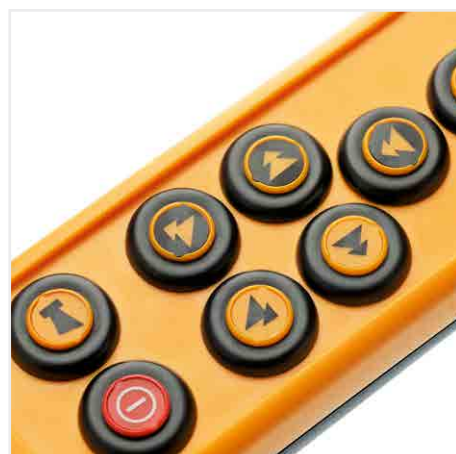

ABURemote

La libertad que necesita

ABURemote le da la libertad que necesita para desplazar sus cargas.
Mueva la carga desde la posición más segura y en la que tenga mejor visibilidad.
Con el modelo Button, lo hará con una sola mano.

Display

pantalla iluminada

Mediante la pantalla iluminada Ud. recibirá información sobre los ajustes seleccionados, las grúas y carros activos, la potencia de la señal de radio y sobre el nivel de carga de las pilas recargables. El usuario reconoce el estado de funcionamiento del sistema de la grúa en un vistazo por los colores en la pantalla. En caso de que esté instalado un sistema de indicador de cargas en el polipasto, Ud. por supuesto verá el peso de la carga que tiene en el gancho. Si lo desea, incluso con opción de tara y peso neto.

Resistente

a interferencias radioeléctricas

ABURemote automáticamente comunica con su grúa en canales libres; de ahí que sea muy resistente a interferencias. Así todas las órdenes llegan a su destino sin que haya interferencias, para luego transformarse en las acciones que Ud. desea.

Ergonómico

manejo

A través del modelo Button concebido para garantizar una ergonomía optimizada podrá manejar la grúa con una sola mano. Gracias a los botones grandes de mando que facilitan un acceso cómodo a los puntos de presión sensiblemente ajustados, su mano no se cansará, ni siquiera bajo un uso continuo.