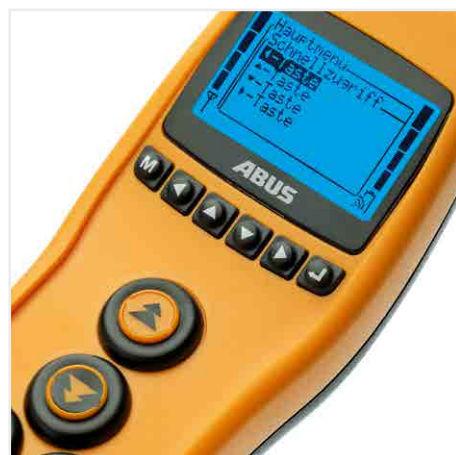

ABURemote

La libertad que necesita

ABURemote le da la libertad que necesita para desplazar sus cargas.
Mueva la carga desde la posición más segura y en la que tenga mejor visibilidad.
Con el modelo Button, lo hará con una sola mano.

Display

pantalla iluminada

Mediante la pantalla iluminada Ud. recibirá información sobre los ajustes seleccionados, las grúas y carros activos, la potencia de la señal de radio y sobre el nivel de carga de las pilas recargables. El usuario reconoce el estado de funcionamiento del sistema de la grúa en un vistazo por los colores en la pantalla. En caso de que esté instalado un sistema de indicador de cargas en el polipasto, Ud. por supuesto verá el peso de la carga que tiene en el gancho. Si lo desea, incluso con opción de tara y peso neto.

Resistente

a interferencias radioeléctricas

ABURemote automáticamente comunica con su grúa en canales libres; de ahí que sea muy resistente a interferencias. Así todas las órdenes llegan a su destino sin que haya interferencias, para luego transformarse en las acciones que Ud. desea.

Ergonómico

manejo

A través del modelo Button concebido para garantizar una ergonomía optimizada podrá manejar la grúa con una sola mano. Gracias a los botones grandes de mando que facilitan un acceso cómodo a los puntos de presión sensiblemente ajustados, su mano no se cansará, ni siquiera bajo un uso continuo.