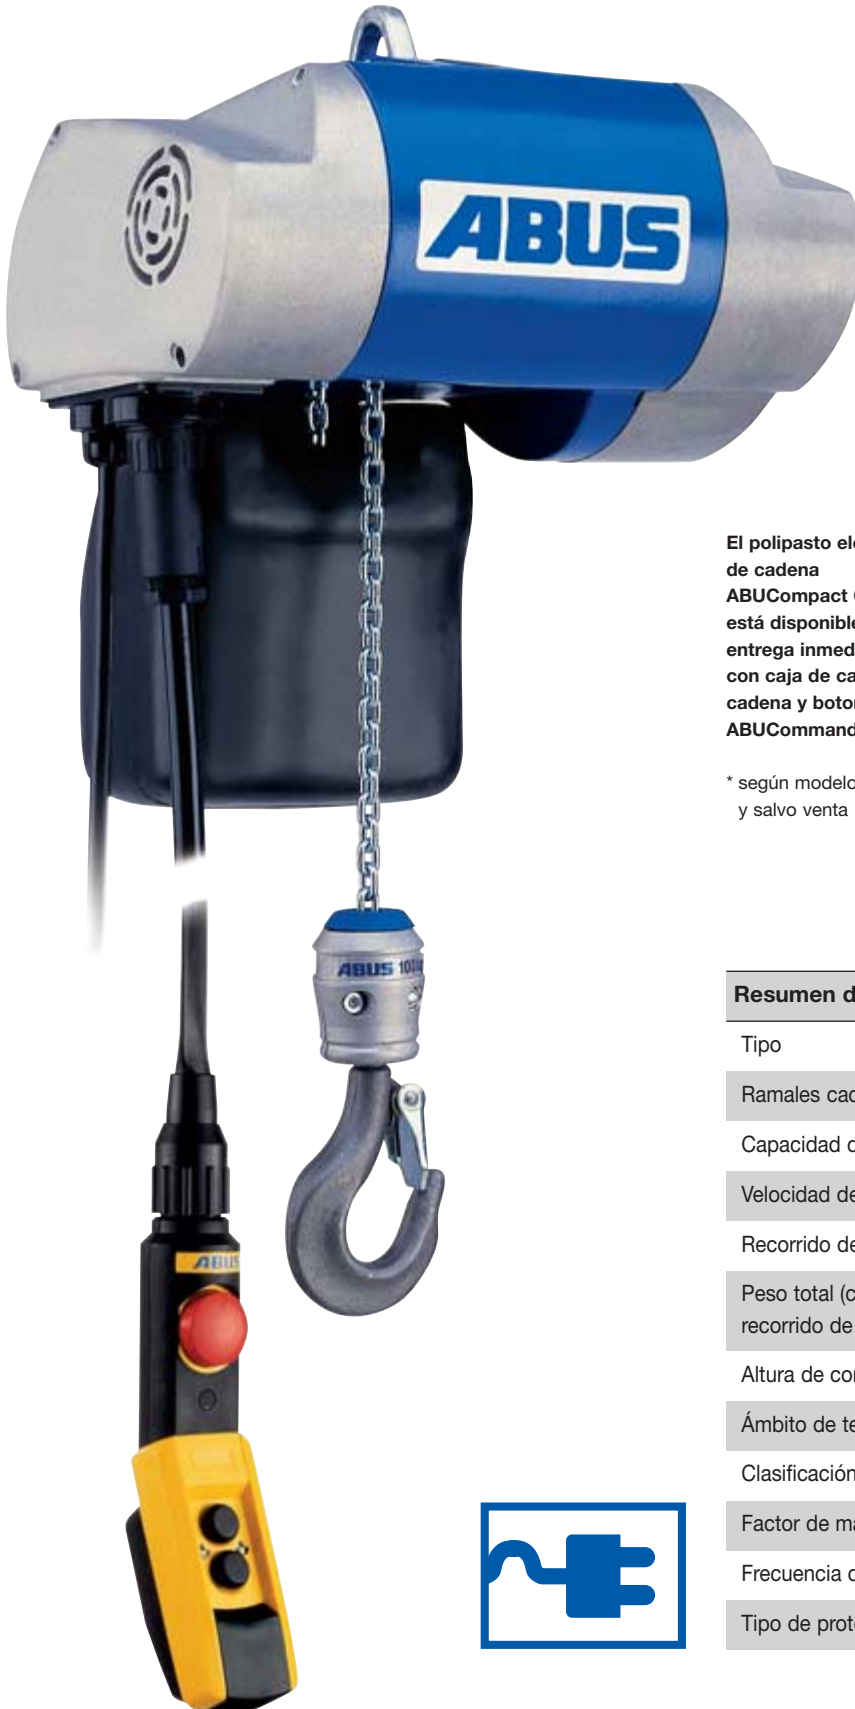

ABUCompact GMC

Un peso ligero con muchas posibilidades

NUOVO PRODOTTO

Ahora con dos ramales y capacidad de carga hasta 200 kg

El polipasto eléctrico de cadena ABUCompact GMC está disponible para entrega inmediata* con caja de cadena, cadena y botonera ABUCommander.

* según modelos y salvo venta

Nuestro producto más novedoso dentro de la gama GM se llama ABUCompact GMC. Este producto es una ampliación innovadora de nuestra gama de polipastos eléctricos de cadena y encuentra aplicación en todos los campos donde deban levantarse cargas entre los 100 y los 200 kg.

La gran ventaja del ABUCompact GMC: su reducido peso propio y la posibilidad de enchufarlo a una toma normal de corriente de 230 V monofásico permiten su uso flexible en el puesto de trabajo en áreas cerradas.